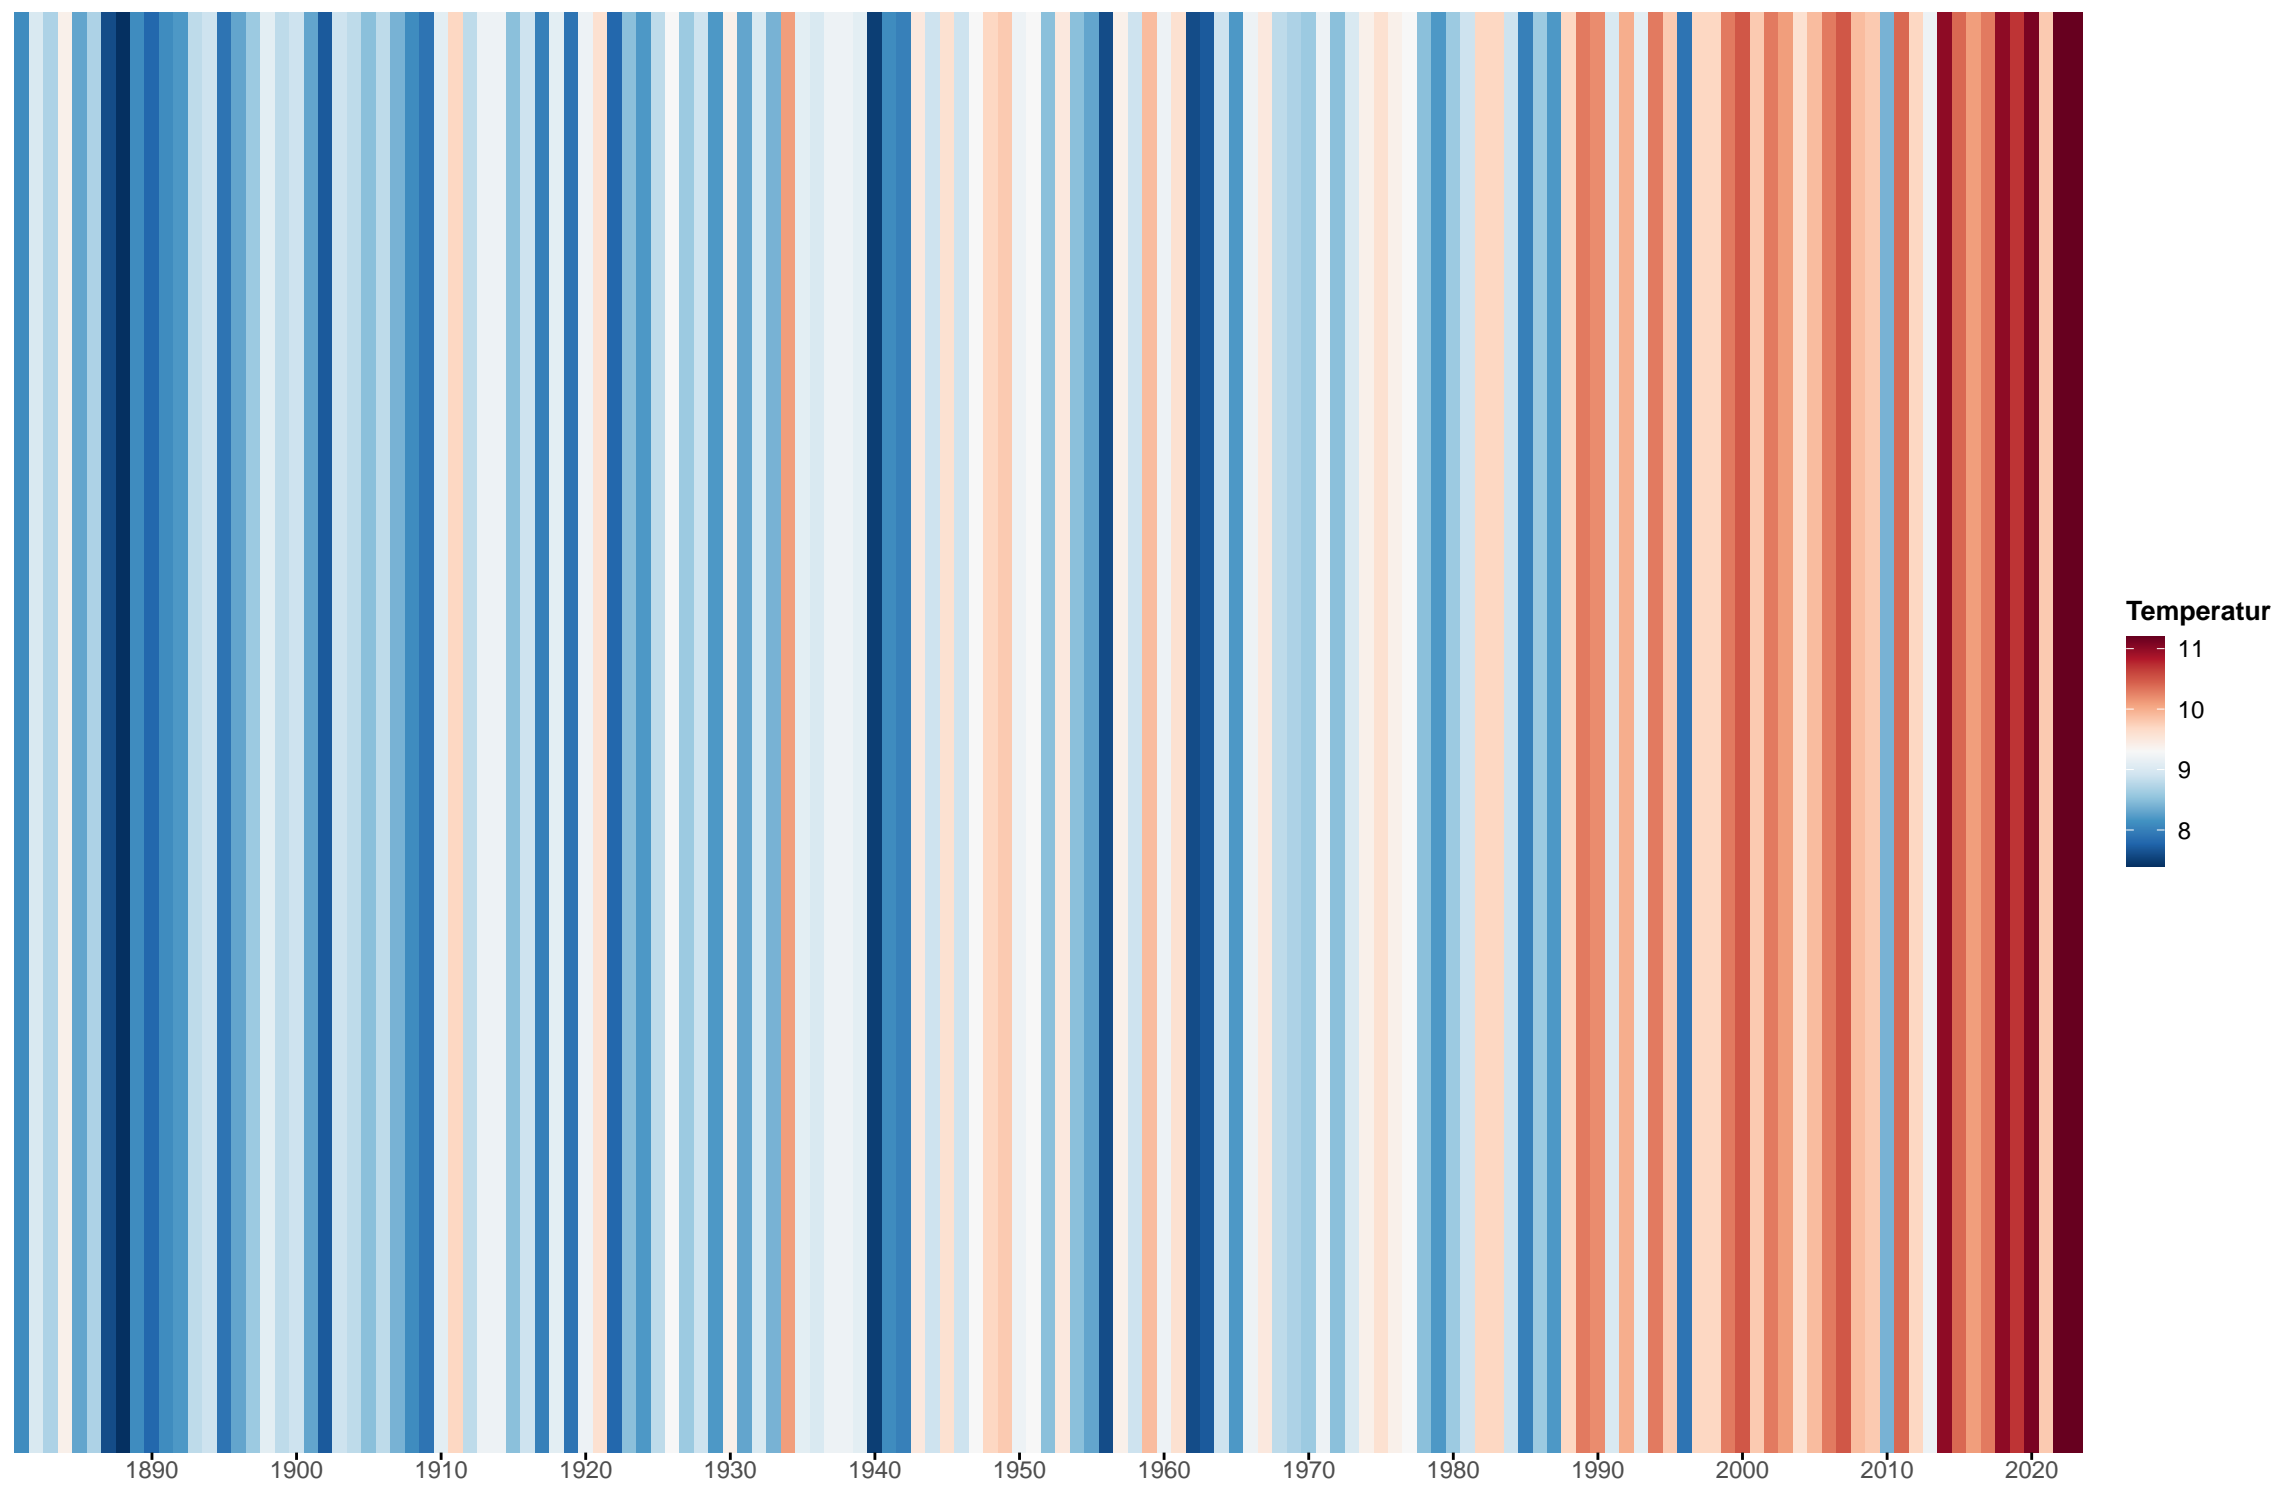

Warming Stripes für Nordrhein–Westfalen 1881–2023

Datengrundlage: Jährliche Temperaturnetze des DWD